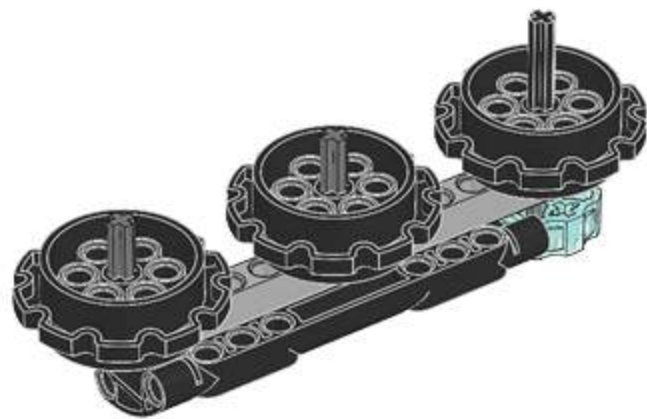

44

Sustituir el engranaje azul por este otro

45

3x

46

47

48

49