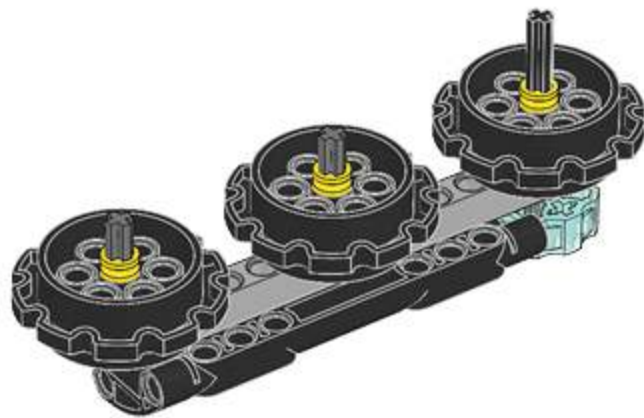

44

Sustituir el engranaje azul por este otro

45

3x

46

47

48

49