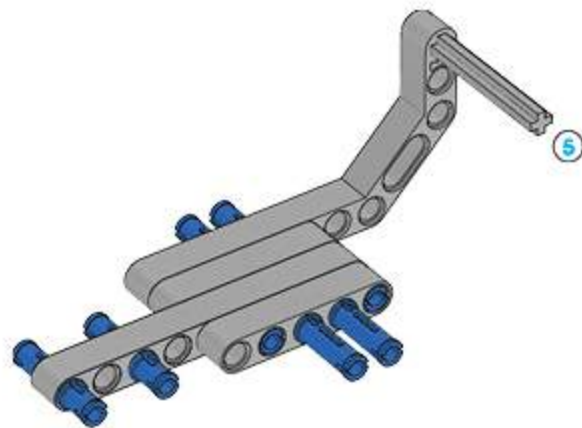

Attardat mellek össze a full construction kit. Az alapítványi modell összeállításához szükséges összes alkatrészt tartalmaz. Az alkatrészeket a csomagban található útmutatók segítségével lehet összerakni. A csomagban található alkatrészeket a csomagban található útmutatók segítségével lehet összerakni.

1

2

4x

3

4

**5**

Coger eje de 7, no de 5

6